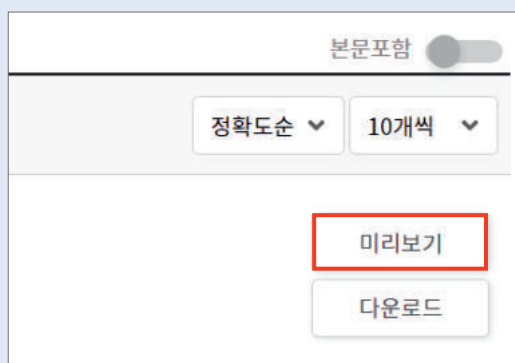

金益洙 (Kim Iksoo)
한국사상문화학회 · 2022
한국사상과 문화 · 105권 · 139-177(39pages)

상세페이지

이용 수 0

3. 다운받기

- KISS와 구독 계약을 하지 않은 기관(대학)의 이용자 또는 개인 이용자의 경우 다운로드 대신 논문의 금액이 표시됩니다.
- 카드결제, 포인트 충전 등의 정해진 결제수단에 따라 건당 결제 후 다운 가능합니다.
- 논문을 다운로드 받기 전, 2페이지까지 미리보기가 가능합니다.

* 단, 4페이지 이하의 논문에 대해서는 미리보기 기능이 제공되지 않습니다.

4. 인용하기

- 논문의 출처를 편리하게 인용하려면 인용하기 기능을 사용하면 됩니다.
- 한 편의 논문을 인용하려면 논문 상세페이지에서 인용 가능합니다.
- 다수의 논문을 인용하려면 보관함(최대 20개), 이용내역(최대 100개)에서 일괄 인용 가능합니다.

상세페이지

보관함

4. 인용하기

- KISS에서는 7가지의 인용형식과 4가지의 저장형식을 제공하고 있습니다.