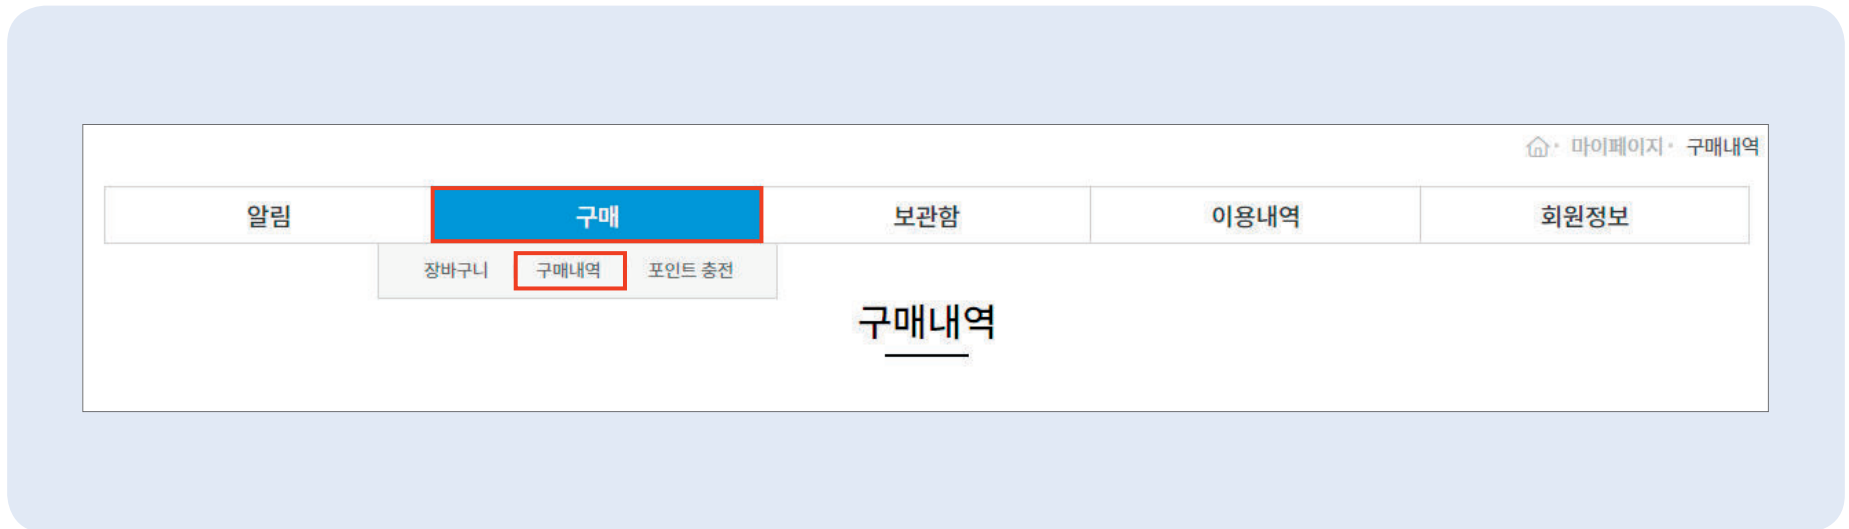

5. 구매내역 확인

- 구매 메뉴에서 구매내역으로 이동하면 구매한 논문을 확인할 수 있습니다.
- 구매한 논문은 구매내역에서 5일 간 자유롭게 다운로드 받을 수 있습니다.