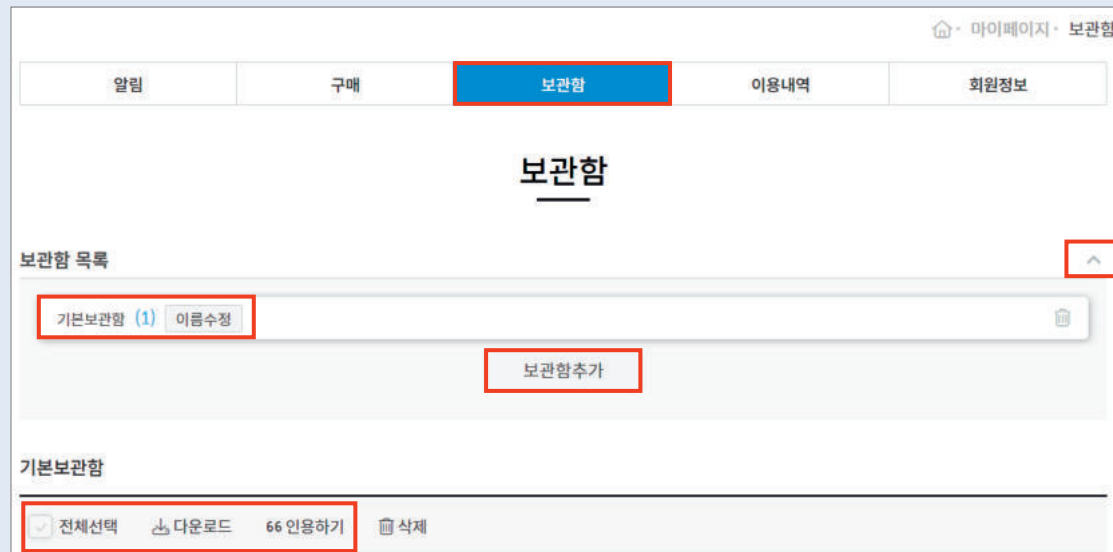

5. 개인화 기능

2) 보관함

- 마이페이지의 보관함 메뉴에서 보관한 논문을 확인할 수 있으며, 보관함에 담긴 다수의 논문을 한번에 인용, 다운로드 할 수 있습니다.
- 보관함 목록에서 보관함 추가, 수정 가능합니다.