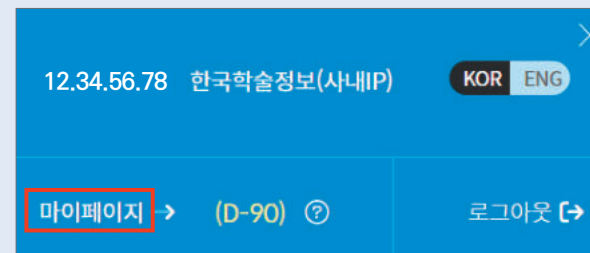

저장형식 ▼ 저장하기

- TXT
- Refworks
- Mendeley
- EndNote

金盆洙. (2022). 공자 인(仁)사상의 요체와 최고가치 한국경학사적(韓國經學史的) 연원 - 논어(論語)를 중심으로. 한국사상과 문화, 105(0), 139-177.

저장형식

5. 개인화 기능

1) 마이페이지

- KISS 홈페이지 개인 로그인 시 개인화 기능을 이용할 수 있습니다.
- PC 이용 시 : 홈페이지 우측 상단 가입자명 V 클릭 → 마이페이지
- 모바일 이용 시 : 우측 상단 메뉴 클릭 → 마이페이지

PC

모바일

5. 개인화 기능

2) 보관함

- KISS 홈페이지 개인 로그인 시 보관함 기능을 이용할 수 있습니다.
- 검색결과 페이지 또는 논문 상세페이지에서 1개 또는 다수의 논문을 보관함에 추가할 수 있습니다.

전체 = "한국"
검색결과 780,845 건

본문포함

전체선택 다운로드 보관함 장바구니