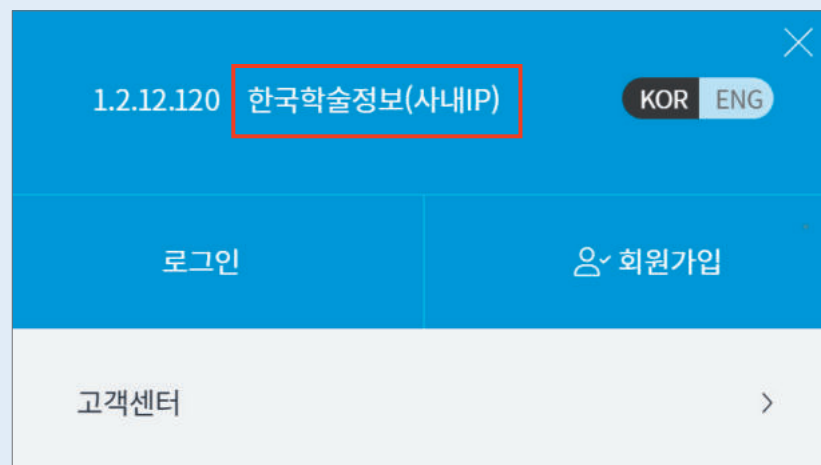

3. 기관대표계정 접속

4. 간편외부접속

1. 기관(대학) 내부 접속

- KISS와 구독 계약이 되어 있는 기관(대학)의 경우 IP 등록을 통한 자동 인증
- 도서관, 강의실, 기숙사 등에서 관내 인터넷 망(유/무선) 이용하여 접속 시, KISS 자동 인증
- PC 이용 시 : 홈페이지 좌측 상단 **기관명 확인**(기관명 미표시 → 미인증)

인증 완료

미인증

1. 기관(대학) 내부 접속

- 모바일 이용 시 : 우측 상단 메뉴 클릭 → 기관인증 확인

2. 기관(대학) 외부 접속

- 도서관, 기관 홈페이지 **로그인** → KISS 배너(링크) 클릭 → KISS 홈페이지 이동
- PC 이용 시 : 홈페이지 좌측 상단 기관명 확인(기관명 미표시 → 미인증)
- 모바일 이용 시 : 우측 상단 메뉴 클릭 → 기관인증 확인

Q

KISS 배너(링크)는 어디에 있을까요?