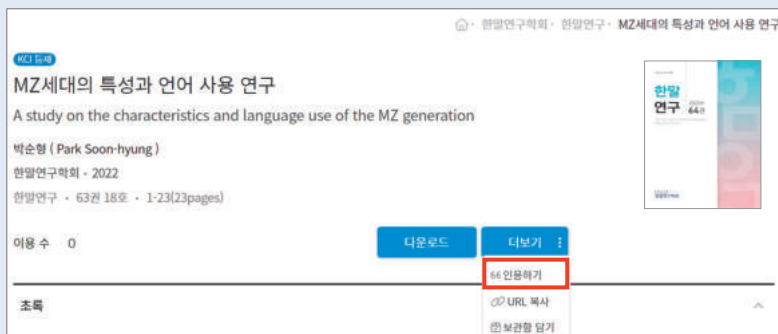

金益洙 (Kim Iksoo)
한국사상문화학회 · 2022
한국사상과 문화 · 105권 · 139-177(39pages)

상세페이지

이용 수 0

3. 다운받기

- KISS와 구독 계약을 하지 않은 기관(대학)의 이용자 또는 개인 이용자의 경우 다운로드 대신 논문의 금액이 표시됩니다.
- 카드결제, 포인트 충전 등의 정해진 결제수단에 따라 건당 결제 후 다운 가능합니다.
- 논문을 다운로드 받기 전, 2페이지까지 미리보기가 가능합니다.

* 단, 4페이지 이하의 논문에 대해서는 미리보기 기능이 제공되지 않습니다.

4. 인용하기

- 논문의 출처를 편리하게 인용하려면 인용하기 기능을 사용하면 됩니다.
- 한 편의 논문을 인용하려면 논문 상세페이지에서 인용 가능합니다.
- 다수의 논문을 인용하려면 보관함(최대 20개), 이용내역(최대 100개)에서 일괄 인용 가능합니다.

상세페이지

보관함

4. 인용하기

- KISS에서는 7가지의 인용형식과 4가지의 저장형식을 제공하고 있습니다.