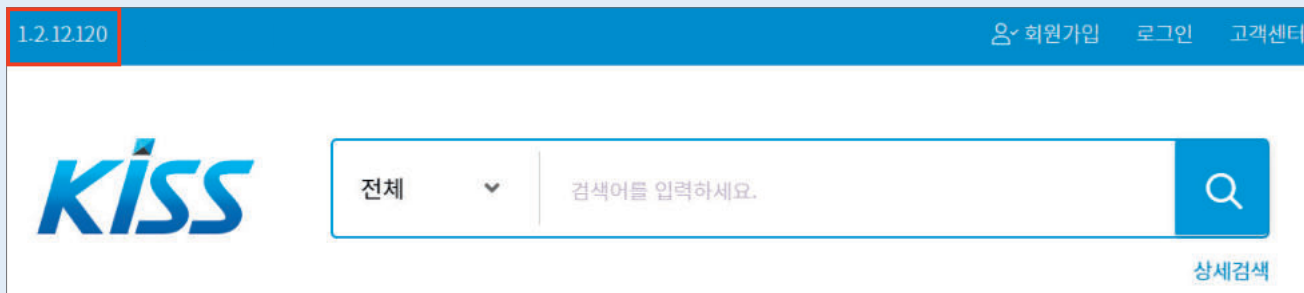

3. 기관대표계정 접속

4. 간편외부접속

1. 기관(대학) 내부 접속

- KISS와 구독 계약이 되어 있는 기관(대학)의 경우 IP 등록을 통한 자동 인증
- 도서관, 강의실, 기숙사 등에서 관내 인터넷 망(유/무선) 이용하여 접속 시, KISS 자동 인증
- PC 이용 시 : 홈페이지 좌측 상단 **기관명 확인**(기관명 미표시 → 미인증)

인증 완료

미인증

1. 기관(대학) 내부 접속

- 모바일 이용 시 : 우측 상단 메뉴 클릭 → 기관인증 확인

2. 기관(대학) 외부 접속

- 도서관, 기관 홈페이지 **로그인** → KISS 배너(링크) 클릭 → KISS 홈페이지 이동
- PC 이용 시 : 홈페이지 좌측 상단 기관명 확인(기관명 미표시 → 미인증)
- 모바일 이용 시 : 우측 상단 메뉴 클릭 → 기관인증 확인

Q

KISS 배너(링크)는 어디에 있을까요?