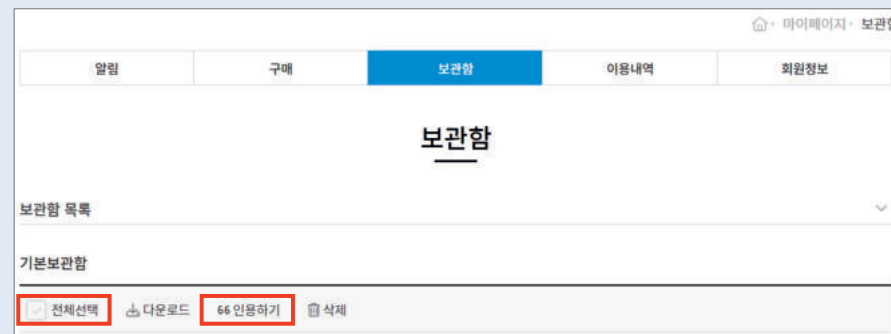

* 단, 4페이지 이하의 논문에 대해서는 미리보기 기능이 제공되지 않습니다.

4. 인용하기

- 논문의 출처를 편리하게 인용하려면 인용하기 기능을 사용하면 됩니다.
- 한 편의 논문을 인용하려면 논문 상세페이지에서 인용 가능합니다.
- 다수의 논문을 인용하려면 보관함(최대 20개), 이용내역(최대 100개)에서 일괄 인용 가능합니다.

상세페이지

보관함

4. 인용하기

- KISS에서는 7가지의 인용형식과 4가지의 저장형식을 제공하고 있습니다.